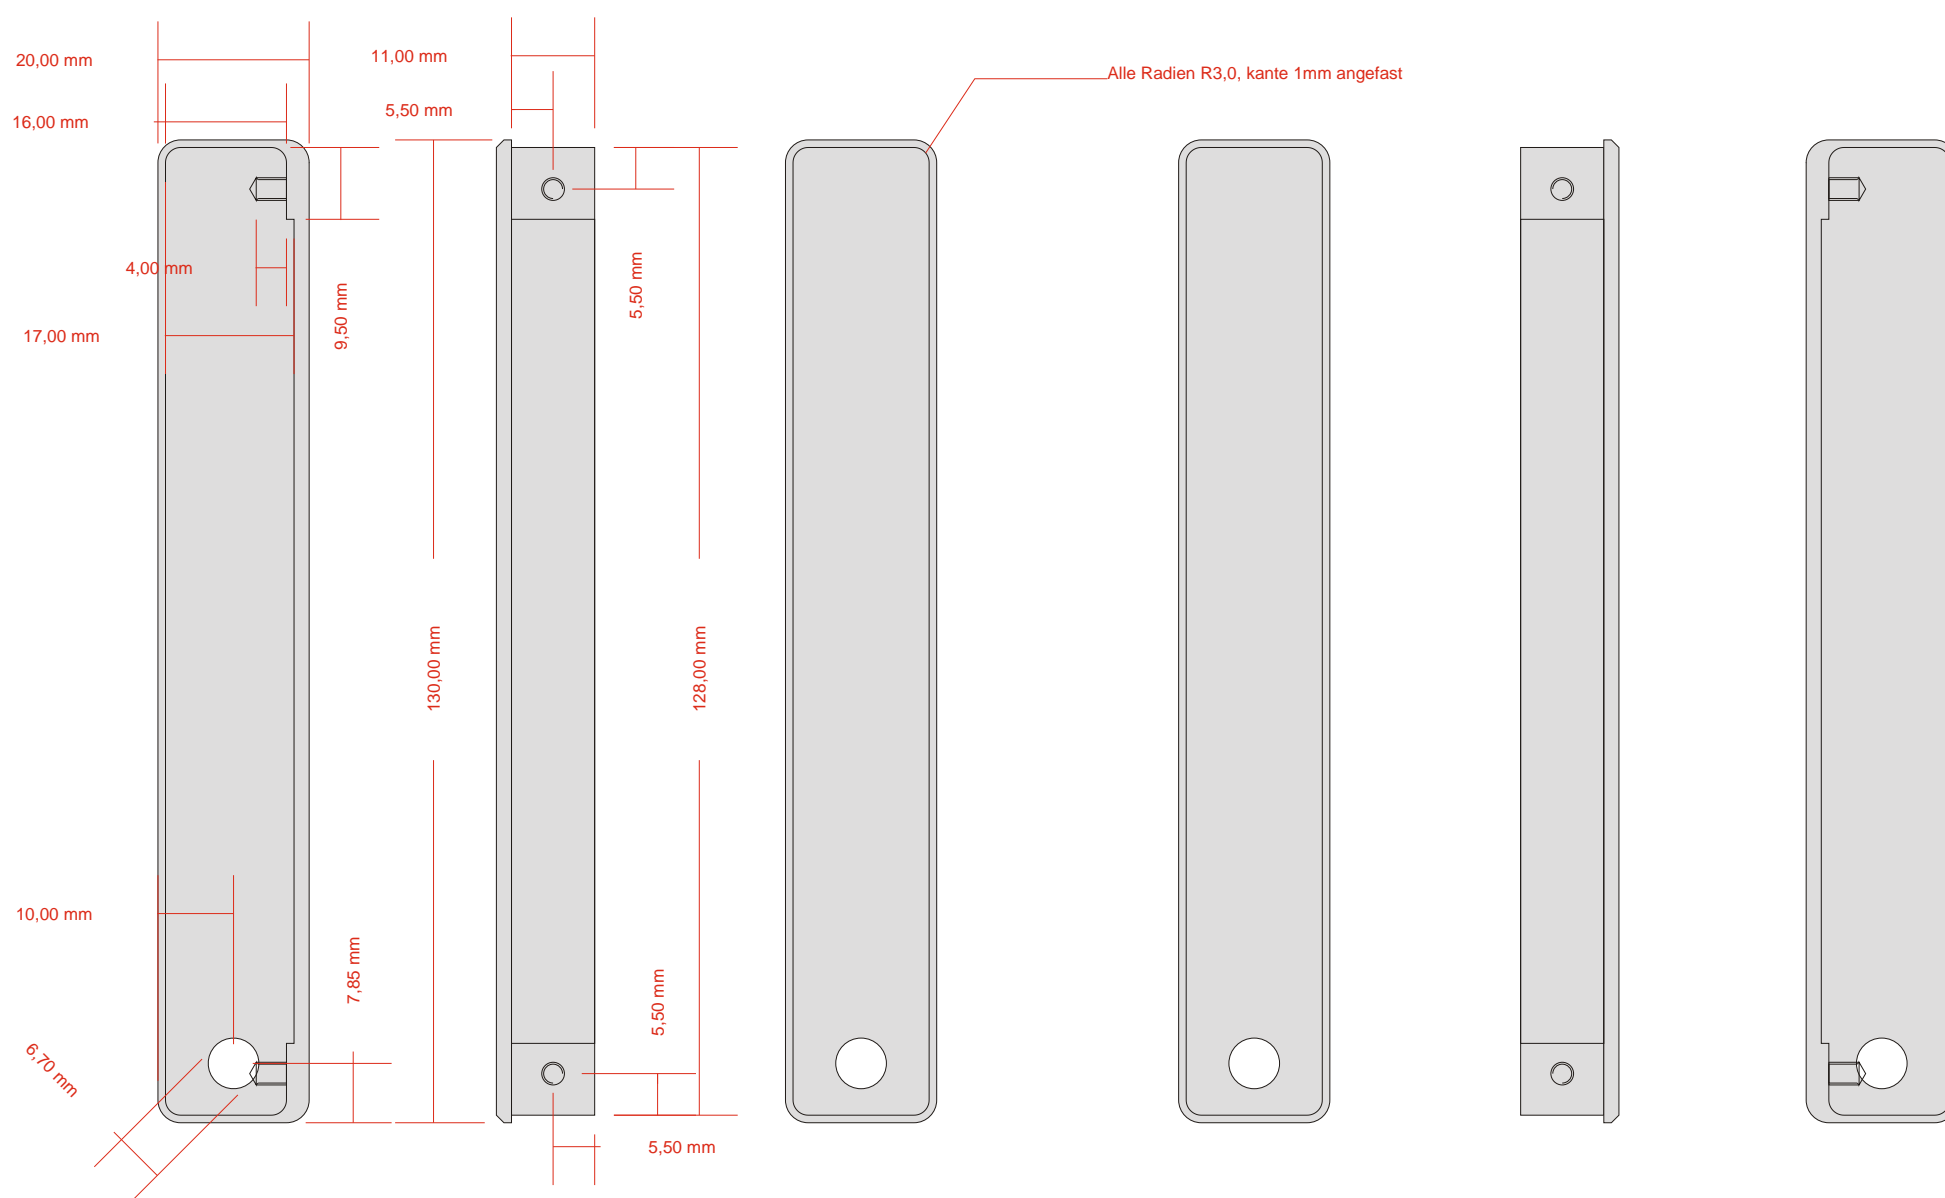

## Schlosshalter 5550R

## Seitenteile Frontklappe 5550R

Material Aluminium eloxiert natur, 1 Satz = 1 "Linker" und 1 "Rechter", alle Gewinde M3