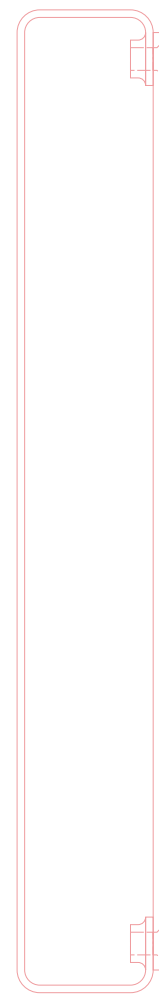

## Schlosshalter 5550R

## Powertaste 5550R

## Seitenteile Frontklappe 5550R

Material Aluminium eloxiert natur, 1 Satz = 1 "Linker" und 1 "Rechter", alle Gewinde M3