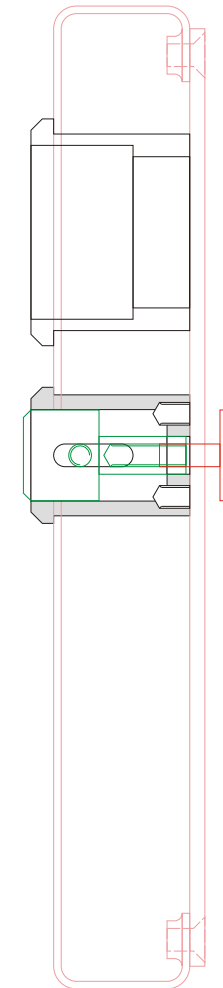

## Schlosshalter 5550R

## Powertaste 5550R

## Seitenteile Frontklappe 5550R

Material Aluminium eloxiert natur, 1 Satz = 1 "Linker" und 1 "Rechter", alle Gewinde M3