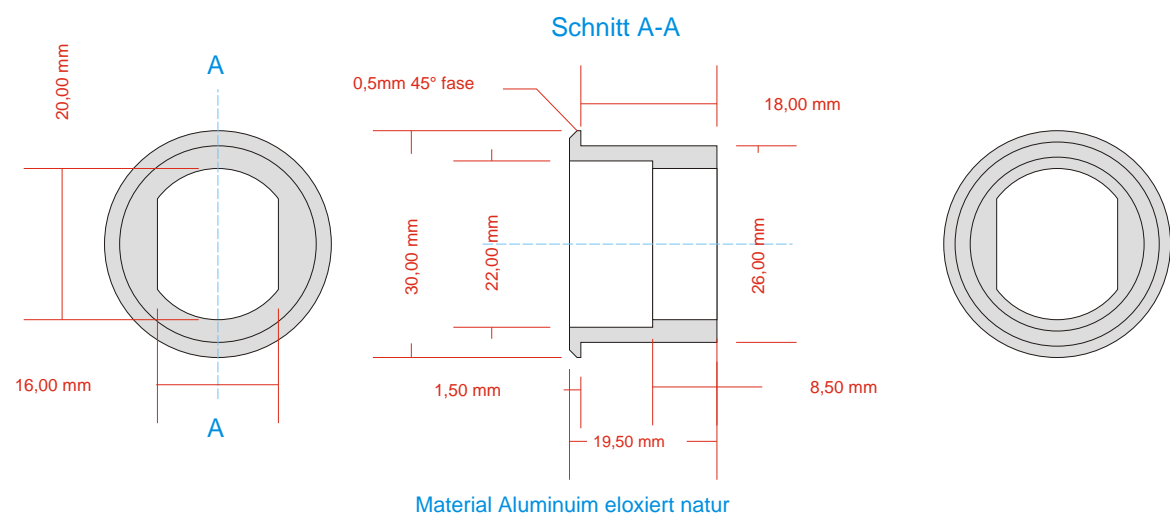

Schlosshalter 5550R