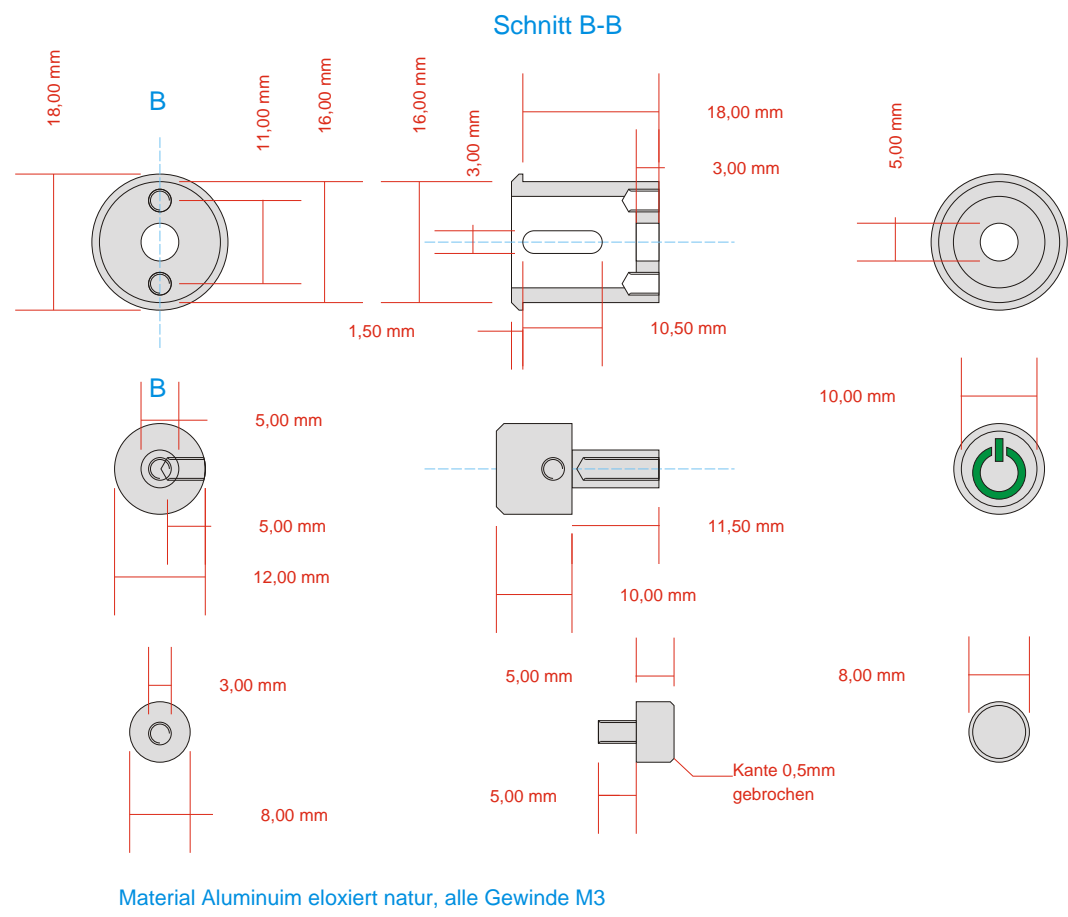

## Schlosshalter 5550R

## Seitenteile Frontklappe 5550R

Material Aluminium eloxiert natur, 1 Satz = 1 "Linker" und 1 "Rechter", alle Gewinde M3